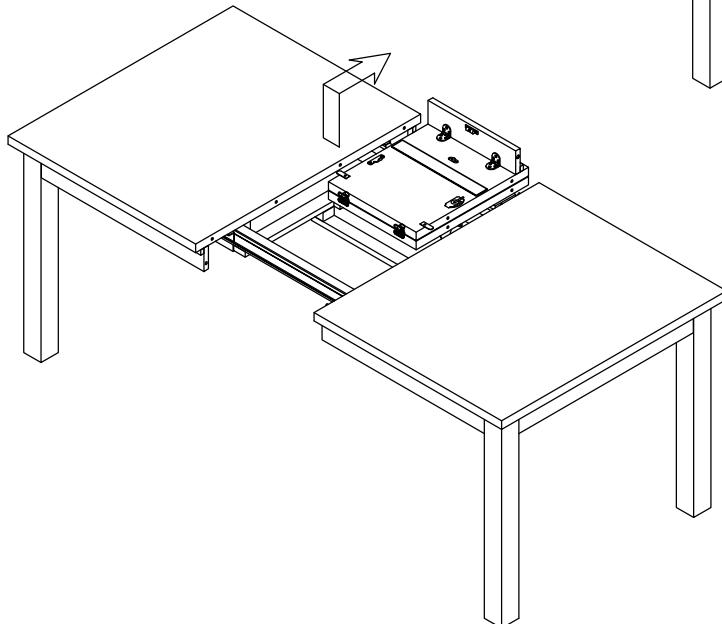

37250
Rectangle Leg Dining Table

Components and Hardware List

<p>Table Top</p>  <p>(A) 1 pc.</p>	<p>Leg</p>  <p>(B) 4 pcs.</p>	<p>Flat Washer 5/16" x 19*2mm</p>  <p>(C) 8 pcs.</p>	<p>Spring Washer 5/16"</p>  <p>(D) 8 pcs.</p>
<p>Allen Head Bolt 5/16"x 18x2- 1/4"</p>  <p>(E) 8 pcs.</p>	<p>5mm Allen Key</p>  <p>(F) 1 pc.</p>		

STEP 1:

STEP 2:

STEP 3:

STEP 4:

STEP 5:

STEP 6: