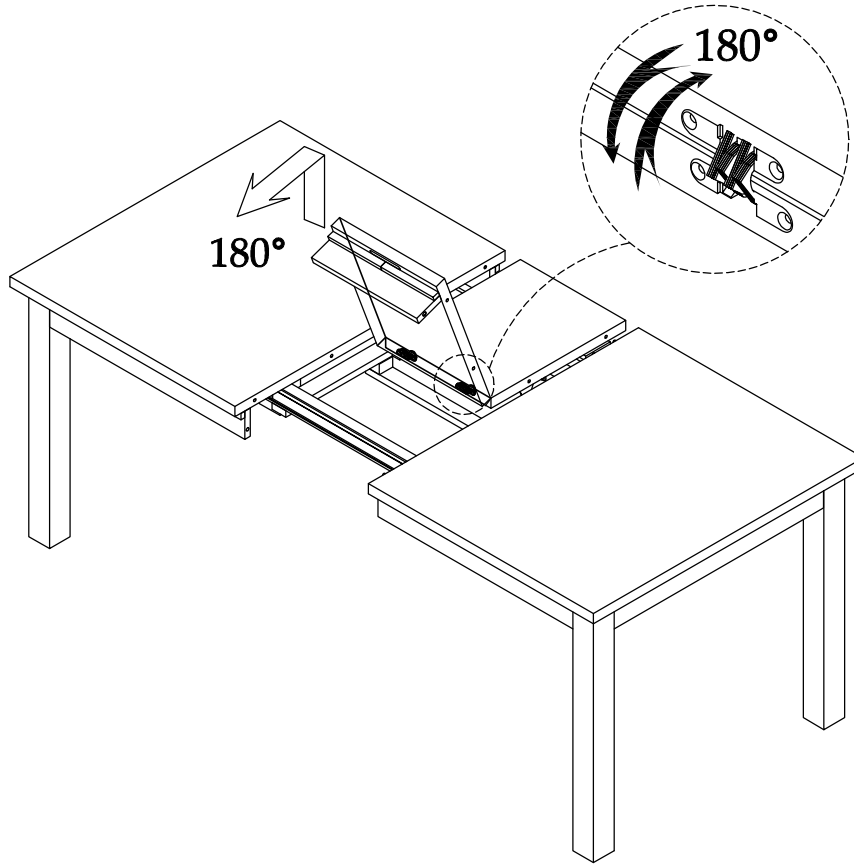

37250
Rectangle Leg Dining Table

Components and Hardware List

<p>Table Top</p>  <p>(A) 1 pc.</p>	<p>Leg</p>  <p>(B) 4 pcs.</p>	<p>Flat Washer 5/16" x 19*2mm</p>  <p>(C) 8 pcs.</p>	<p>Spring Washer 5/16"</p>  <p>(D) 8 pcs.</p>
<p>Allen Head Bolt 5/16"x 18x2- 1/4"</p>  <p>(E) 8 pcs.</p>	<p>5mm Allen Key</p>  <p>(F) 1 pc.</p>		

STEP 1:

STEP 2:

STEP 3:

STEP 4:

STEP 5:

STEP 6: